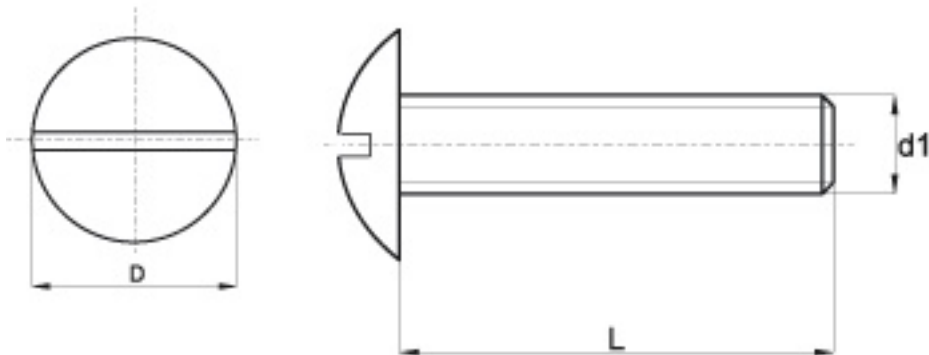

## Flachrundkopfschrauben mit Längsschlitz

Standardmaterial: Polyamid

Alternativ fertigen wir auch andere Materialqualitäten wie PP, PE, PVDF und PTFE

Farbe: natur / RAL- oder Sonderfarben auf Anfrage

Artikel-Nummer	D	d1	L
1.0020.090030004	9	M3	4
1.0020.090030005	9	M3	5
1.0020.090030006	9	M3	6
1.0020.090030008	9	M3	8
1.0020.090030010	9	M3	10
1.0020.090030012	9	M3	12
1.0020.090030014	9	M3	14
1.0020.090030015	9	M3	15
1.0020.090030016	9	M3	16
1.0020.090030018	9	M3	18
1.0020.090030020	9	M3	20
1.0020.090030022	9	M3	22
1.0020.090030025	9	M3	25
1.0020.090030028	9	M3	28
1.0020.090030030	9	M3	33
1.0020.090030035	9	M3	35
1.0020.090030040	9	M3	40

Artikel-Nummer	D	d1	L
1.0020.090030045	9	M3	45
1.0020.090040004	9	M4	4
1.0020.090040005	9	M4	5
1.0020.090040006	9	M4	6
1.0020.090040008	9	M4	8
1.0020.090040010	9	M4	10
1.0020.090040012	9	M4	12
1.0020.090040013	9	M4	13
1.0020.090040014	9	M4	14
1.0020.090040015	9	M4	15
1.0020.090040016	9	M4	16
1.0020.090040018	9	M4	18
1.0020.090040020	9	M4	20
1.0020.090040023	9	M4	23
1.0020.090040025	9	M4	25
1.0020.090040028	9	M4	28
1.0020.090040030	9	M4	30
1.0020.090040035	9	M4	35
1.0020.090040040	9	M4	40
1.0020.090040045	9	M4	45
1.0020.090040050	9	M4	50
1.0020.090040055	9	M4	55
1.0020.090040060	9	M4	60
1.0020.090040070	9	M4	70
1.0020.110050004	11	M5	4
1.0020.110050006	11	M5	6
1.0020.110050007	11	M5	7
1.0020.110050008	11	M5	8
1.0020.110050009	11	M5	9
1.0020.110050010	11	M5	10
1.0020.110050012	11	M5	12
1.0020.110050013	11	M5	13
1.0020.110050014	11	M5	14
1.0020.110050015	11	M5	15
1.0020.110050016	11	M5	16
1.0020.110050017	11	M5	17
1.0020.110050018	11	M5	18
1.0020.110050020	11	M5	20
1.0020.110050025	11	M5	25
1.0020.110050030	11	M5	30
1.0020.110050035	11	M5	35
1.0020.110050040	11	M5	40
1.0020.110050045	11	M5	45
1.0020.110050050	11	M5	50
1.0020.110050060	11	M5	60
1.0020.110050065	11	M5	65
1.0020.110050070	11	M5	70
1.0020.110050080	11	M5	80
1.0020.140060005	14	M6	5
1.0020.140060006	14	M6	6