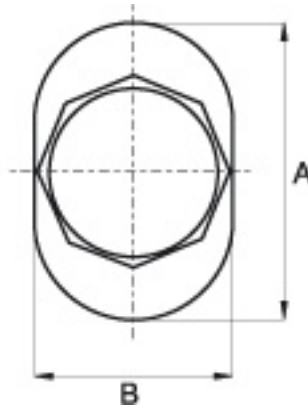

Justierstopfen für Ovalrohr mit Filzgleitfläche

Standardmaterial: Polyamid

Schraube M 22 x 25

Farbe: schwarz / RAL- oder Sonderfarben auf Anfrage

Artikel-Nummer	A	h	Rohrwand
19.0064.0500301520	50	30	1,5-2,0