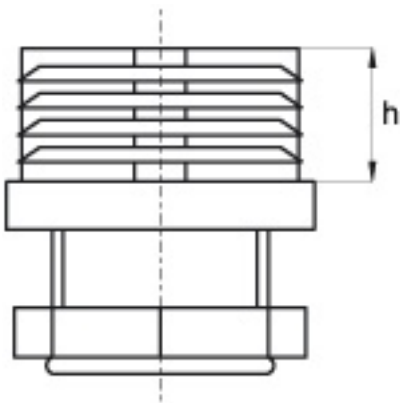

Justierstopfen für Ovalrohr mit Filzgleitfläche

Standardmaterial: Polyamid

Schraube M 22 x 25

Farbe: schwarz / RAL- oder Sonderfarben auf Anfrage

Artikel-Nummer	A	h	Rohrwand
19.0064.0500301520	50	30	1,5-2,0